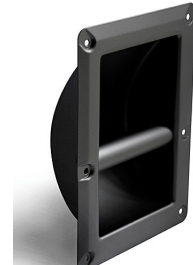

OPTIONEN

Hardware

Black / Schwarz

Silver / Silber

Stapelecke schwarz
Stackable corner black

Seitliche Griffschale
Side Bar Handle

Terminals

Neutrik Combo Terminal
Speakon / 6,3 mm

Neutrik
Speakon Terminal
rund / round

Tweeter

EPT-80
Standard Tweeter
105 dB

MHD-230
High Performance Tweeter
109 dB